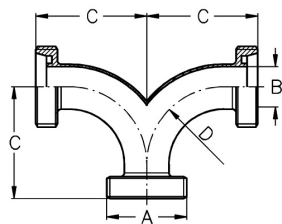

Pipe components, Screwed pipe connection DIN 11851
Art.No
EUR
Art.No
EUR
Y-bend GGG

DN	A	B	C	D	AISI304		AISI316L-1.4404	
					Art.No	EUR	Art.No	EUR
25	Rd 52x1/6"	26	72	50	435333	146,80	435433	190,80
32	Rd 58x1/6"	32	77	55	435334	164,70	435434	206,40
40	Rd 65x1/6"	38	82	60	435335	171,20	435435	226,50
50	Rd 78x1/6"	50	93	70	435336	196,30	435436	267,80
65	Rd 95x1/6"	66	105	80	435337	261,20	435437	344,10
80	Rd 110x1/4"	81	115	90	435338	343,90	435438	460,60
100	Rd 130x1/4"	100	130	100	435339	471,60	435439	612,40
125	Rd 160x1/4"	125	223	187	435341	Enquiry	435441	Enquiry
150	Rd 190x1/4"	150	265	225	435342	Enquiry	435442	Enquiry

T-bend GGG

DN	A	B	C	D	AISI304		AISI316L-1.4404	
					Art.No	EUR	Art.No	EUR
25	Rd 52x1/6"	26	72	50	435533	142,80	435633	185,40
32	Rd 58x1/6"	32	77	55	435534	160,90	435634	196,20
40	Rd 65x1/6"	38	82	60	435535	165,60	435635	217,30
50	Rd 78x1/6"	50	93	70	435536	180,10	435636	241,70
65	Rd 95x1/6"	66	105	80	435537	232,60	435637	303,40
80	Rd 110x1/4"	81	115	90	435538	324,10	435638	449,60
100	Rd 130x1/4"	100	130	100	435539	444,40	435639	592,30
125	Rd 160x1/4"	125	223,5	187	435541	Enquiry	435641	Enquiry
150	Rd 190x1/4"	150	265	225	435542	Enquiry	435642	Enquiry

Cross piece GGGG

DN	A	B	C	D	AISI304		AISI316L-1.4404	
					Art.No	EUR	Art.No	EUR
10	Rd 28x1/8"	10	43		435730	Enquiry	435830	Enquiry
15	Rd 34x1/8"	16	52		435731	Enquiry	435831	Enquiry
20	Rd 44x1/6"	20	59		435732	Enquiry	435832	Enquiry
25	Rd 52x1/6"	26	72		435733	Enquiry	435833	Enquiry
32	Rd 58x1/6"	32	77		435734	Enquiry	435834	Enquiry
40	Rd 65x1/6"	38	82		435735	Enquiry	435835	Enquiry
50	Rd 78x1/6"	50	93		435736	Enquiry	435836	Enquiry
65	Rd 95x1/6"	66	105		435737	Enquiry	435837	Enquiry
80	Rd 110x1/4"	81	115		435738	Enquiry	435838	Enquiry
100	Rd 130x1/4"	100	130		435739	Enquiry	435839	Enquiry
125	Rd 160x1/4"	125	233,5		435741	Enquiry	435841	Enquiry
150	Rd 190x1/4"	150	275		435742	Enquiry	435842	Enquiry