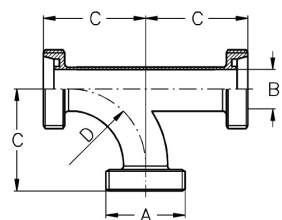

Pipe components, Screwed pipe connection DIN 11851
Art.No
EUR
Art.No
EUR
Y-bend GGG

DN	A	B	C	D	AISI304		AISI316L-1.4404	
					Art.No	EUR	Art.No	EUR
25	Rd 52x1/6"	26	72	50	435333	146,80	435433	190,80
32	Rd 58x1/6"	32	77	55	435334	164,70	435434	206,40
40	Rd 65x1/6"	38	82	60	435335	171,20	435435	226,50
50	Rd 78x1/6"	50	93	70	435336	196,30	435436	267,80
65	Rd 95x1/6"	66	105	80	435337	261,20	435437	344,10
80	Rd 110x1/4"	81	115	90	435338	343,90	435438	460,60
100	Rd 130x1/4"	100	130	100	435339	471,60	435439	612,40
125	Rd 160x1/4"	125	223	187	435341	Enquiry	435441	Enquiry
150	Rd 190x1/4"	150	265	225	435342	Enquiry	435442	Enquiry

T-bend GGG

DN	A	B	C	D	AISI304		AISI316L-1.4404	
					Art.No	EUR	Art.No	EUR
25	Rd 52x1/6"	26	72	50	435533	142,80	435633	185,40
32	Rd 58x1/6"	32	77	55	435534	160,90	435634	196,20
40	Rd 65x1/6"	38	82	60	435535	165,60	435635	217,30
50	Rd 78x1/6"	50	93	70	435536	180,10	435636	241,70
65	Rd 95x1/6"	66	105	80	435537	232,60	435637	303,40
80	Rd 110x1/4"	81	115	90	435538	324,10	435638	449,60
100	Rd 130x1/4"	100	130	100	435539	444,40	435639	592,30
125	Rd 160x1/4"	125	223,5	187	435541	Enquiry	435641	Enquiry
150	Rd 190x1/4"	150	265	225	435542	Enquiry	435642	Enquiry

Cross piece GGGG

DN	A	B	C	D	AISI304		AISI316L-1.4404	
					Art.No	EUR	Art.No	EUR
10	Rd 28x1/8"	10	43		435730	Enquiry	435830	Enquiry
15	Rd 34x1/8"	16	52		435731	Enquiry	435831	Enquiry
20	Rd 44x1/6"	20	59		435732	Enquiry	435832	Enquiry
25	Rd 52x1/6"	26	72		435733	Enquiry	435833	Enquiry
32	Rd 58x1/6"	32	77		435734	Enquiry	435834	Enquiry
40	Rd 65x1/6"	38	82		435735	Enquiry	435835	Enquiry
50	Rd 78x1/6"	50	93		435736	Enquiry	435836	Enquiry
65	Rd 95x1/6"	66	105		435737	Enquiry	435837	Enquiry
80	Rd 110x1/4"	81	115		435738	Enquiry	435838	Enquiry
100	Rd 130x1/4"	100	130		435739	Enquiry	435839	Enquiry
125	Rd 160x1/4"	125	233,5		435741	Enquiry	435841	Enquiry
150	Rd 190x1/4"	150	275		435742	Enquiry	435842	Enquiry