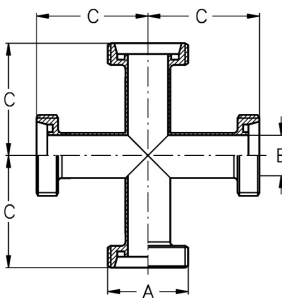

Pipe components, Screwed pipe connection DIN 11851
Art.No
EUR
Art.No
EUR
Y-bend GGG

DN	A	B	C	D	AISI304		AISI316L-1.4404	
					Art.No	EUR	Art.No	EUR
25	Rd 52x1/6"	26	72	50	435333	146,80	435433	190,80
32	Rd 58x1/6"	32	77	55	435334	164,70	435434	206,40
40	Rd 65x1/6"	38	82	60	435335	171,20	435435	226,50
50	Rd 78x1/6"	50	93	70	435336	196,30	435436	267,80
65	Rd 95x1/6"	66	105	80	435337	261,20	435437	344,10
80	Rd 110x1/4"	81	115	90	435338	343,90	435438	460,60
100	Rd 130x1/4"	100	130	100	435339	471,60	435439	612,40
125	Rd 160x1/4"	125	223	187	435341	Enquiry	435441	Enquiry
150	Rd 190x1/4"	150	265	225	435342	Enquiry	435442	Enquiry

T-bend GGG

DN	A	B	C	D	AISI304		AISI316L-1.4404	
					Art.No	EUR	Art.No	EUR
25	Rd 52x1/6"	26	72	50	435533	142,80	435633	185,40
32	Rd 58x1/6"	32	77	55	435534	160,90	435634	196,20
40	Rd 65x1/6"	38	82	60	435535	165,60	435635	217,30
50	Rd 78x1/6"	50	93	70	435536	180,10	435636	241,70
65	Rd 95x1/6"	66	105	80	435537	232,60	435637	303,40
80	Rd 110x1/4"	81	115	90	435538	324,10	435638	449,60
100	Rd 130x1/4"	100	130	100	435539	444,40	435639	592,30
125	Rd 160x1/4"	125	223,5	187	435541	Enquiry	435641	Enquiry
150	Rd 190x1/4"	150	265	225	435542	Enquiry	435642	Enquiry

Cross piece GGGG

DN	A	B	C	D	AISI304		AISI316L-1.4404	
					Art.No	EUR	Art.No	EUR
10	Rd 28x1/8"	10	43		435730	Enquiry	435830	Enquiry
15	Rd 34x1/8"	16	52		435731	Enquiry	435831	Enquiry
20	Rd 44x1/6"	20	59		435732	Enquiry	435832	Enquiry
25	Rd 52x1/6"	26	72		435733	Enquiry	435833	Enquiry
32	Rd 58x1/6"	32	77		435734	Enquiry	435834	Enquiry
40	Rd 65x1/6"	38	82		435735	Enquiry	435835	Enquiry
50	Rd 78x1/6"	50	93		435736	Enquiry	435836	Enquiry
65	Rd 95x1/6"	66	105		435737	Enquiry	435837	Enquiry
80	Rd 110x1/4"	81	115		435738	Enquiry	435838	Enquiry
100	Rd 130x1/4"	100	130		435739	Enquiry	435839	Enquiry
125	Rd 160x1/4"	125	233,5		435741	Enquiry	435841	Enquiry
150	Rd 190x1/4"	150	275		435742	Enquiry	435842	Enquiry